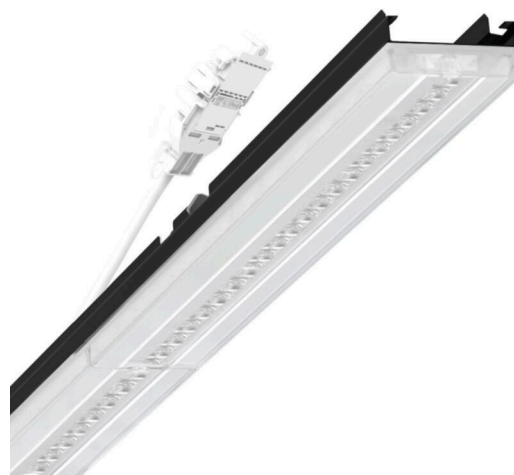

прибородержатель переменный - Central.Line.Optic - прямой узконаправленный свет - без видимых стыков

Ламподержатель из оцинкованного стального профиля, поверхность покрыта лаком на полиэфирной смоле. Крепление без инструментов с нажимными затворами, встроенными в конструкцию, обеспечивают защиту от кражи и взлома. В несущей трековой шине позиционируется по-разному. Цвет корпуса черный RAL 9005; Прямой узконаправленный свет, распространяющийся через линзу «Central.Line.Optic HP» из пластика ПММА. Линзовая оптика делает сборку и установку предельно удобными, плоскость легко чистится. Линзы плотно расположены в один ряд; световые точки сливаются в одну линию, создавая целостный вид. Подключение к электросети через присоединительный провод длиной 1 м для свободного позиционирования прибородержателя в световой полосе и 3-полюсную втычную деталь для быстрой сборки со свободным выбором фаз. Сменные блоки, позволяющие легко модернизировать освещение, существенно продлевают срок службы всей осветительной установки.

электротехника

Балласт	Электронный драйвер (1 штука)
Мощность системы	34W
сетевое напряжение	230V/50Hz
класс энергосбережения/Источник света	C

Оптика

Оснастка	LED, цветопередача/оттенок света CRI ≥ 80 / 3000K
Допуск для координаты цветности (MacAdam)	3SDCM
Номинальный световой поток	5887lm
Срок службы LED	50000h L80/B10 (Tq 30°C), 70000h L80/B50 (Tq 30°C)
светоотдача светильников	171lm/W
Угол излучения	25° (C0) / 100° (C90)
UGR поп./вдоль	16.5 / 21.8

Механика

цвет корпуса	черный RAL 9005
размеры (LxWxH/DxH)	1531mm x 55mm x 37mm
вес (нетто)	1.75kg
Вид монтажа	сборка трековых систем, световая структура

DEEP-LINK

<https://www.regiolux.de/ru/article/19525004094>

Ссылка	LED 6000lm 830
ηLB	100 %
Φ ↓/↑	98 % / 2 %
UGR поп./вдоль	16.5 / 21.8

размеры

L	1531 mm	Длина
B	55 mm	Ширина
H	37 mm	Высота