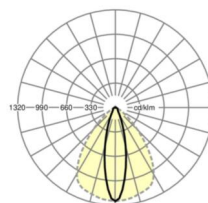

электротехника

Балласт	Электронный драйвер (1 штука)
Мощность системы	34W
сетевое напряжение	230V/50Hz
класс энергосбережения/Источник света	C

Оптика

Оснастка	LED, цветопередача/оттенок света CRI ≥ 80 / 3000K
Допуск для координаты цветности (MacAdam)	3SDCM
Номинальный световой поток	5887lm
Срок службы LED	50000h L80/B10 (Tq 30°C), 70000h L80/B50 (Tq 30°C)
светоотдача светильников	171lm/W
Угол излучения	25° (C0) / 100° (C90)
UGR поп./вдоль	16.5 / 21.8

Ссылка	LED 6000lm 830
ηLB	100 %
Φ ↓/↑	98 % / 2 %
UGR поп./вдоль	16.5 / 21.8

размеры

L	1531 mm	Длина
B	55 mm	Ширина
H	37 mm	Высота